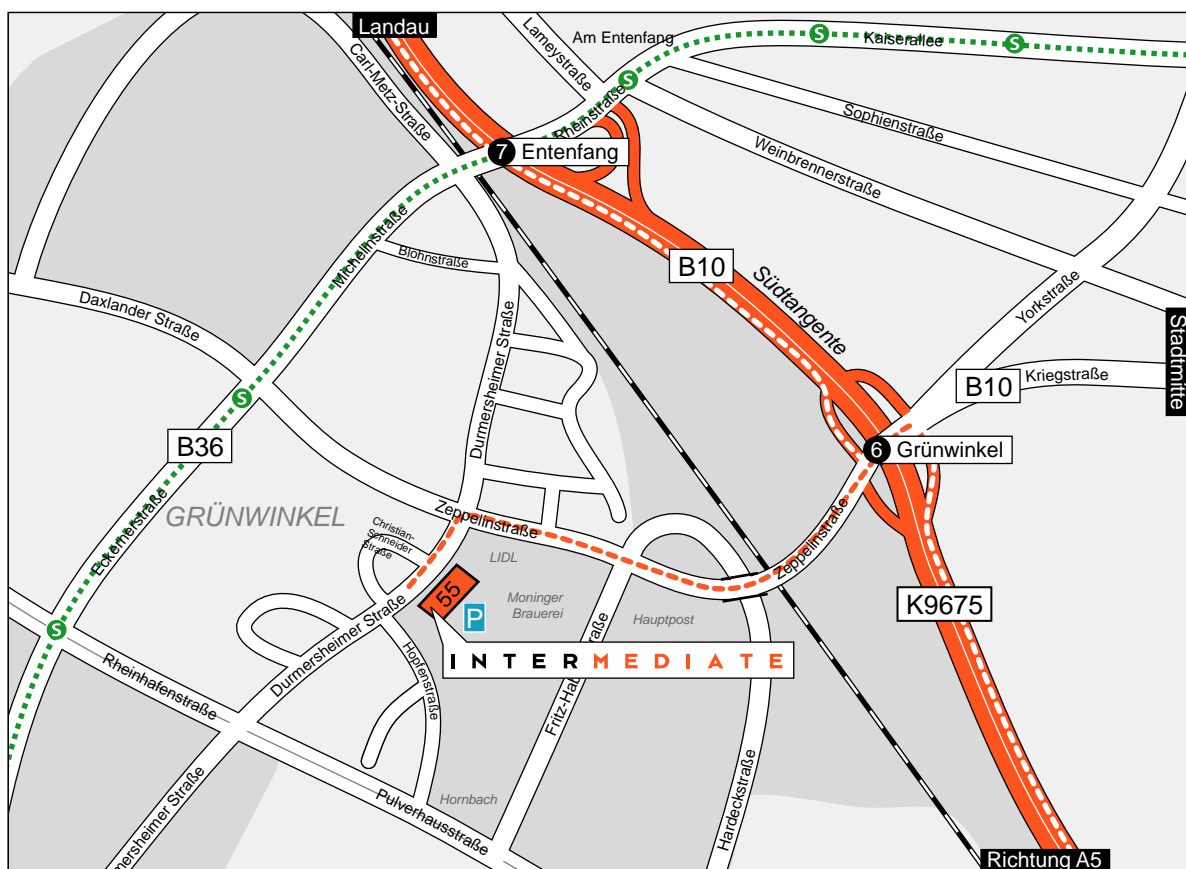

Intermediate GmbH & Co. KG
Durmersheimer Straße 55
76185 Karlsruhe

<http://www.intermediate.de>
info@intermediate.de

t +49 (0)721-98644-50
f +49 (0)721-98644-99