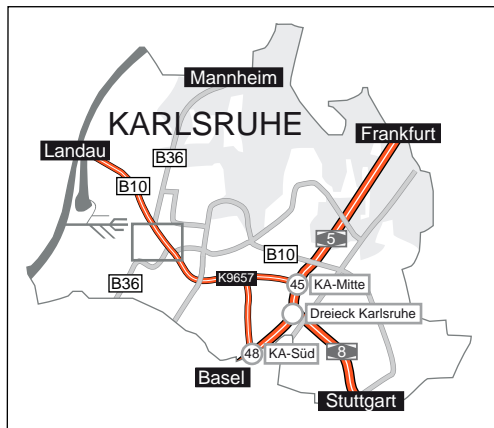

I N T E R M E D I A T E

So finden Sie uns:

Intermediate GmbH & Co. KG
Durmersheimer Straße 55
76185 Karlsruhe

<http://www.intermediate.de>
info@intermediate.de

t +49 (0)721-98644-50
f +49 (0)721-98644-99

Mit dem Auto

A5 - Ausfahrt 'Karlsruhe Mitte' in Richtung Landau auf die B10/K9675 (Achtung! max. 80 km/h). Ausfahrt Nr. 6 'Grünwinkel', an der Ampelanlage links abbiegen und über die Brücke in Richtung Grünwinkel. Sie befinden sich jetzt auf der Zepelinstraße. An der zweiten Ampel links in die Durmersheimer Straße abbiegen. Nach ca. 100 m auf der linken Seite befindet sich Intermediate in dem roten, 6-stöckigen Backsteingebäude (Nr. 55). Parkplätze befinden sich im Hof oder in der nahen Umgebung.

Mit der Straßenbahn

Ab Karlsruhe Hauptbahnhof mit der Straßenbahn 6 in Richtung Daxlanden, Haltestelle 'Eckener Straße'. Zu Fuß nach rechts in die Zepelinstraße und nach ca. 500m Fußweg nach rechts in die Durmersheimer Straße einbiegen. Nach ca. 100m auf der linken Seite befindet sich das rote, 6-stöckige Firmengebäude (Nr. 55).

Mit dem Bus

Ab Karlsruhe Hauptbahnhof mit der Buslinie 62 in Richtung Grünwinkel zur Haltestelle 'Sinner'. Die Haltestelle findet sich direkt vor dem roten, 6-stöckigen Firmengebäude (Nr. 55).